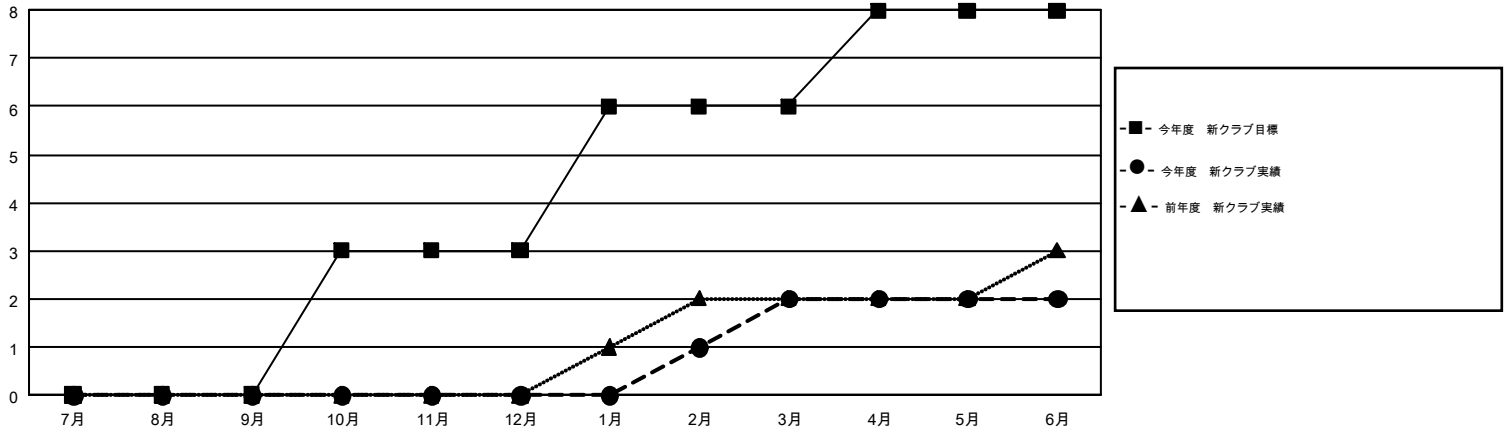

GMT MONTHLY MEMBERSHIP PROGRESS REPORT

Results as of: 6/30/2019

Multiple District 333

LOCATION: JAPAN

GMT: MASAYOSHI MARUYAMA, YASUHISA NAKAMURA

GMT会則地域 5

| クラブ | | | | 名 | | | |
|---------------|--------|------|-------|---------------|--------|--------|--------------|
| 結果: 2018-2019 | | | | 結果: 2018-2019 | | | |
| 四半期 | 新クラブ目標 | 新クラブ | 解散クラブ | 四半期 | 会員純増目標 | 会員増強実績 | 退会者(転籍を含む)実際 |
| 7月/8月/9月 | 0 | 0 | 1 | 7月/8月/9月 | 220 | 301 | 249 |
| 10月/11月/12月 | 3 | 0 | 0 | 10月/11月/12月 | 205 | 194 | 320 |
| 1月/2月/3月 | 3 | 2 | 2 | 1月/2月/3月 | 325 | 423 | 238 |
| 4月/5月/6月 | 2 | 0 | 4 | 4月/5月/6月 | 180 | 149 | 958 |

新クラブ目標及び実績累計

会員目標及び実績累計

| | | |
|--|--------------------------------------|--|
| 解散クラブ: 7 | 277 CLUBS OF 388 一名以上の新会員を登録 | 男女別 男性 10,642 (73.82%) 女性 3,775 (26.18%) |
| 退会者 物故会員 110 クラブ解散 83 その他 1,572 合計 1,765 | 会員累計データを見るには、ここをクリック | 世帯主/家族会員合計 6,225 国際会費半額の家族会員 3,535 |