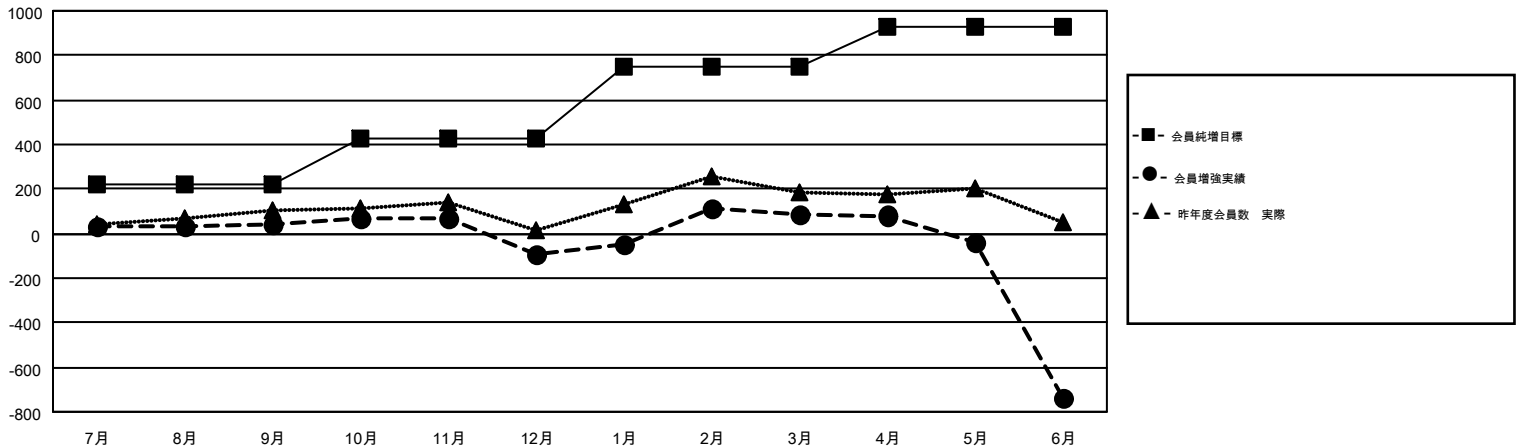

GMT MONTHLY MEMBERSHIP PROGRESS REPORT

Results as of: 6/30/2019

Multiple District 333

LOCATION: JAPAN

GMT: MASAYOSHI MARUYAMA, YASUHISA NAKAMURA

GMT会則地域 5

| クラブ | | | | 名 | | | |
|---------------|--------|------|-------|---------------|--------|--------|--------------|
| 結果: 2018-2019 | | | | 結果: 2018-2019 | | | |
| 四半期 | 新クラブ目標 | 新クラブ | 解散クラブ | 四半期 | 会員純増目標 | 会員増強実績 | 退会者(転籍を含む)実際 |
| 7月/8月/9月 | 0 | 0 | 1 | 7月/8月/9月 | 220 | 301 | 249 |
| 10月/11月/12月 | 3 | 0 | 0 | 10月/11月/12月 | 205 | 194 | 320 |
| 1月/2月/3月 | 3 | 2 | 2 | 1月/2月/3月 | 325 | 423 | 238 |
| 4月/5月/6月 | 2 | 0 | 4 | 4月/5月/6月 | 180 | 149 | 958 |

新クラブ目標及び実績累計

会員目標及び実績累計

| | | |
|--|--------------------------------------|--|
| 解散クラブ: 7 | 277 CLUBS OF 388 一名以上の新会員を登録 | 男女別 男性 10,642 (73.82%) 女性 3,775 (26.18%) |
| 退会者 物故会員 110 クラブ解散 83 その他 1,572 合計 1,765 | 会員累計データを見るには、ここをクリック | 世帯主/家族会員合計 6,225 国際会費半額の家族会員 3,535 |